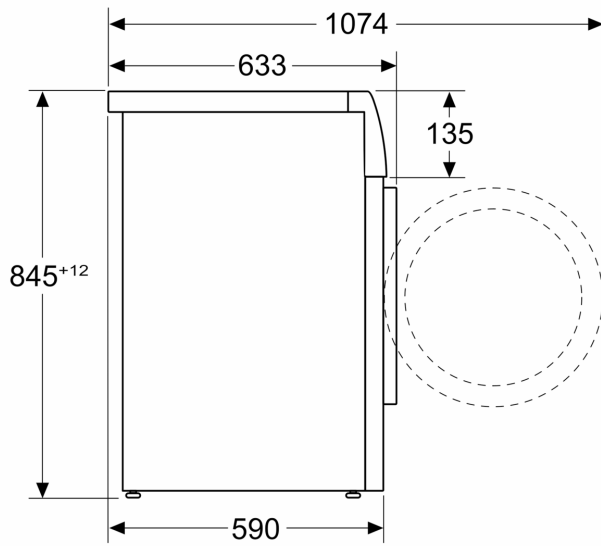

### Technische specificaties:

- Onderbouwbaar onder 85 cm nishoogte
- Afmetingen (h x b): 845 mm x 598 mm
- Diepte zonder deur: 590 mm
- Diepte incl. deur: 633 mm

\* De diverse garantiemogelijkheden zijn te vinden op onze website.

<sup>4</sup> Programmaduur Eco 40-60

**Serie 6, Wasmachine, voorlader, 10  
kg, 1600 rpm  
WGH256A9NL**

Afmeting in mm

Afmeting in mm