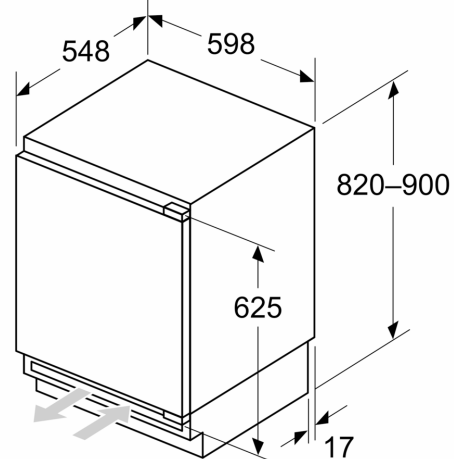

#### Technische specificaties:

- Inbouwmaten (hxbxd):
- 82 x 60 x 55 cm
- Afmetingen (hxbxd):
- 82 x 60 x 55 cm
- Klimaatklasse: SN-T
- Draairichting deur rechts, verwisselbaar
- Netspanning 220 - 240 V

### Toebehoren:

- 3 x eiervak

**Serie 4, Onderbouw koelkast, 82 x  
60 cm, Vlakscharnier  
KUR21VFE0**

Afmeting in mm  
Aanbeveling tussenruimtes voor vlakscharnier

F	R	X
16-19	0-3	2,5
20	0-1	3
	2-3	2,5
21	0-1	3
	2-3	2,5
22	0	4
	1	3,5
	2-3	3

De in de tabel aanbevolen tussenruimtes moeten worden aangehouden, om een botsingsvrije opening van de apparaatdeuren te waarborgen en beschadiging aan keukenmeubels te vermijden.

Afmeting in mm

Afmeting in mm

A: Onderbouw hoogte

B:  $\geq 560$  mm (aanbevolen)

Ruimte voor elektrische aansluiting naast het apparaat aan de linker- of rechterzijde

Afmeting in mm

A: Luchtinvoeropening  $\geq 200$  cm<sup>2</sup>

**Maximaal toegestaan gewicht van de fronten van de eenheden**