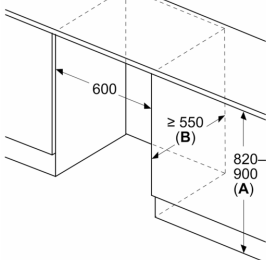

#### Technische specificaties:

- Inbouwmaten (hxbxd):
- 82 x 60 x 55 cm
- Afmetingen (hxbxd):
- 82 x 60 x 55 cm
- Klimaatklasse: SN-T
- Draairichting deur rechts, verwisselbaar
- Netspanning 220 - 240 V

### Toebehoren:

- 3 x eiervak

**Serie 4, Onderbouw koelkast, 82 x  
60 cm, Vlakscharnier  
KUR21VFE0**

Afmeting in mm  
Aanbeveling tussenruimtes voor vlakscharnier

F	R	X
16-19	0-3	2,5
20	0-1	3
	2-3	2,5
21	0-1	3
	2-3	2,5
22	0	4
	1	3,5
	2-3	3

De in de tabel aanbevolen tussenruimtes moeten worden aangehouden, om een botsingsvrije opening van de apparaatdeuren te waarborgen en beschadiging aan keukenmeubels te vermijden.

Afmeting in mm

Afmeting in mm