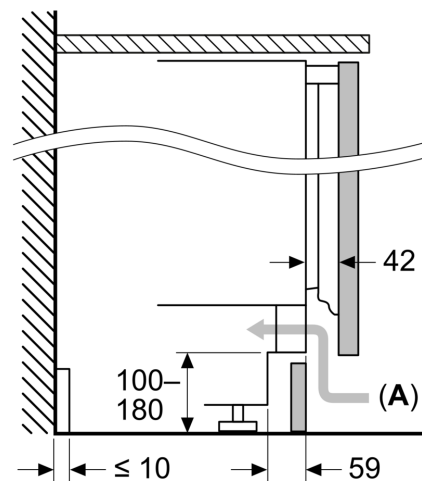

#### Technische specificaties:

- Inbouwmaten (hxbxd):
- 82 x 60 x 55 cm
- Afmetingen (hxbxd):
- 82 x 60 x 55 cm
- Klimaatklasse: SN-T
- Draairichting deur rechts, verwisselbaar
- Netspanning 220 - 240 V

### Toebehoren:

- 3 x eiervak

**Serie 4, Onderbouw koelkast, 82 x  
60 cm, Vlakscharnier  
KUR21VFE0**

Afmeting in mm  
Aanbeveling tussenruimtes voor vlakscharnier

F	R	X
16-19	0-3	2,5
20	0-1	3
	2-3	2,5
21	0-1	3
	2-3	2,5
22	0	4
	1	3,5
	2-3	3

De in de tabel aanbevolen tussenruimtes moeten worden aangehouden, om een botsingsvrije opening van de apparaatdeuren te waarborgen en beschadiging aan keukenmeubels te vermijden.

Afmeting in mm

Afmeting in mm

A: Onderbouw hoogte

B:  $\geq 560$  mm (aanbevolen)

Ruimte voor elektrische aansluiting naast het apparaat aan de linker- of rechterzijde

Afmeting in mm

A: Luchtinvoeropening  $\geq 200$  cm<sup>2</sup>

**Maximaal toegestaan gewicht van de fronten van de eenheden**