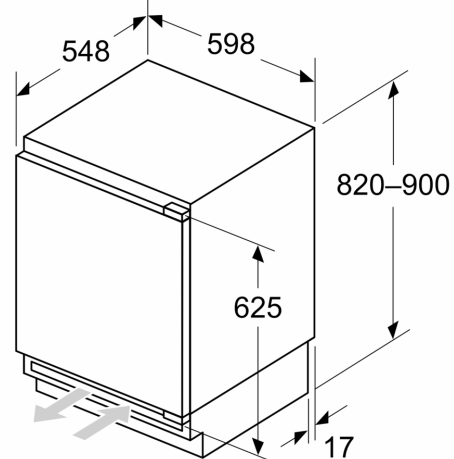

**Toebehoren:**

- 3 x eivak

**Serie 6, Onderbouw koelkast, 82 x 60 cm, Vlakscharnier met SoftClose  
KUR21ADE0**

Afmeting in mm  
Aanbeveling tussenruimtes voor vlakscharnier

F	R	X
16-19	0-3	2,5
20	0-1	3
	2-3	2,5
21	0-1	3
	2-3	2,5
22	0	4
	1	3,5
	2-3	3

De in de tabel aanbevolen tussenruimtes moeten worden aangehouden, om een botsingsvrije opening van de apparaatdeuren te waarborgen en beschadiging aan keukenmeubels te vermijden.

Afmeting in mm

Afmeting in mm

A: Onderbouw hoogte

B:  $\geq 560$  mm (aanbevolen)

Ruimte voor elektrische aansluiting naast het apparaat aan de linker- of rechterzijde

Afmeting in mm

A: Luchtinvoeropening  $\geq 200$  cm<sup>2</sup>