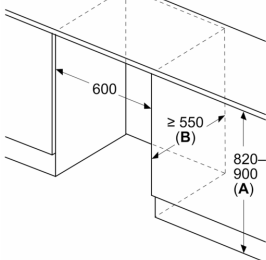

**Toebehoren:**

- 3 x eivak

**Serie 6, Onderbouw koelkast, 82 x 60 cm, Vlakscharnier met SoftClose  
KUR21ADE0**

Afmeting in mm  
Aanbeveling tussenruimtes voor vlakscharnier

F	R	X
16-19	0-3	2,5
20	0-1	3
	2-3	2,5
21	0-1	3
	2-3	2,5
22	0	4
	1	3,5
	2-3	3

De in de tabel aanbevolen tussenruimtes moeten worden aangehouden, om een botsingsvrije opening van de apparaatdeuren te waarborgen en beschadiging aan keukenmeubels te vermijden.

Afmeting in mm

Afmeting in mm

A: Onderbouw hoogte

B:  $\geq 560$  mm (aanbevolen)

Ruimte voor elektrische aansluiting naast het apparaat aan de linker- of rechterzijde

Afmeting in mm

A: Luchtinvoeropening  $\geq 200$  cm<sup>2</sup>