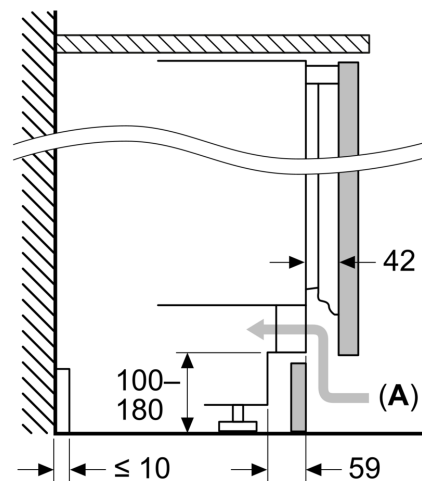

**Toebehoren:**

- 3 x eivak

**Serie 6, Onderbouw koelkast, 82 x 60 cm, Vlakscharnier met SoftClose  
KUR21ADE0**

Afmeting in mm  
Aanbeveling tussenruimtes voor vlakscharnier

F	R	X
16-19	0-3	2,5
20	0-1	3
	2-3	2,5
21	0-1	3
	2-3	2,5
22	0	4
	1	3,5
	2-3	3

De in de tabel aanbevolen tussenruimtes moeten worden aangehouden, om een botsingsvrije opening van de apparaatdeuren te waarborgen en beschadiging aan keukenmeubels te vermijden.

Afmeting in mm

Afmeting in mm

A: Onderbouw hoogte

B:  $\geq 560$  mm (aanbevolen)

Ruimte voor elektrische aansluiting naast het apparaat aan de linker- of rechterzijde

Afmeting in mm

A: Luchtinvoeropening  $\geq 200$  cm<sup>2</sup>