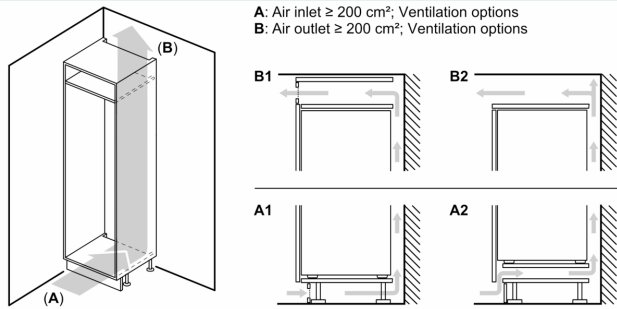

Vershoudsysteem:

- 1 hyperFresh-lade met luchtvochtigheidsregeling: groente en fruit blijven langer vers

Technische specificaties:

- Inbouwmaten (hxbxd):
- 88 x 56 x 55 cm
- Afmetingen (hxbxd):
- 87 x 56 x 55 cm
- Klimaatklasse: SN-ST
- Netspanning 220 - 240 V

Toebehoren:

- eiervak, A**0029

iQ500, Inbouw koelkast, 88 x 56 cm, Vlakscharnier met softClose
KI21RADD1

Maatschetsen

Maximaal toegestaan gewicht van de fronten van de eenheden
 Gemonteerde fronten van eenheden die het toegestane gewicht overschrijden kunnen schade veroorzaken en resulteren in functionele beperkingen van de scharnieren