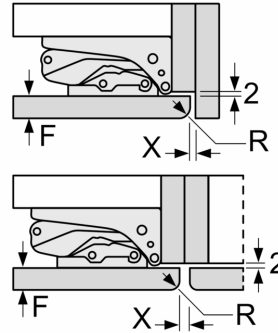

A	B	C	D
1500-1750	22	22	B+5 / C+5
720-1400	19	19	
A1	15	19	
A2	15	19	

Afmeting in mm

Afmeting in mm

Maatschetsen

Afmeting in mm
Aanbeveling tussenruimtes voor vlakscharnier

F	R	X
16-19	0-3	2,5
20	0-1	3
	2-3	2,5
21	0-1	3
	2-3	2,5
22	0	4
	1	3,5
	2-3	3

De in de tabel aanbevolen tussenruimtes moeten worden aangehouden, om een botsingsvrije opening van de apparaatdeuren te waarborgen en beschadiging aan keukenmeubels te vermijden.