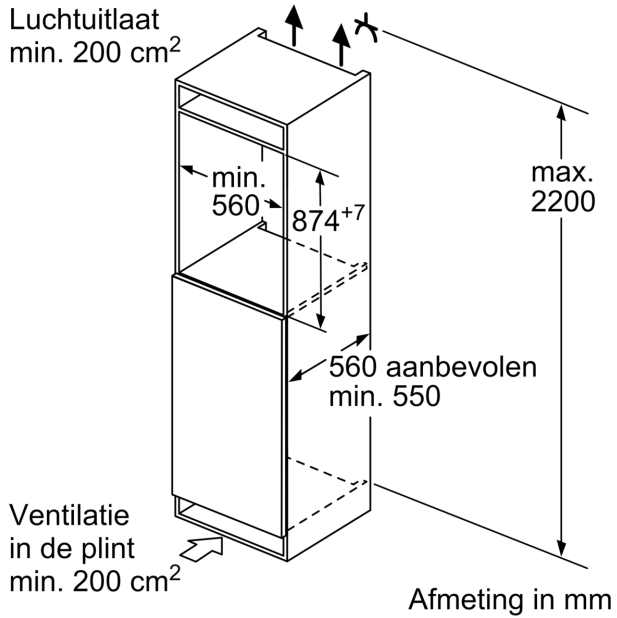

Vershoudsysteem:

- 1 hyperFresh-lade met luchtvochtigheidsregeling: groente en fruit blijven langer vers

Technische specificaties:

- Inbouwmaten (hxbxd):
- 88 x 56 x 55 cm
- Afmetingen (hxbxd):
- 87 x 56 x 55 cm
- Klimaatklasse: SN-ST
- Netspanning 220 - 240 V

Toebehoren:

- eiervak, A**0029

iQ500, Inbouw koelkast, 88 x 56 cm, Vlakscharnier met softClose
KI21RADD1

Maatschetsen

Maximaal toegestaan gewicht van de fronten van de eenheden
 Gemonteerde fronten van eenheden die het toegestane gewicht overschrijden kunnen schade veroorzaken en resulteren in functionele beperkingen van de scharnieren

A: Gewicht
 A: Hoogte van de apparaatdeur inclusief scharnieren in mm
 B: Ongedempt scharnier, eenheidfront in kg
 C: Gedempt scharnier, front van de eenheid in kg
 D: Aanvullende mogelijke belasting in kg met heavy load set

A	B	C	D
1500-1750	22	22	B+5 / C+5
720-1400	19	19	
A1	15	19	
A2	15	19	

Afmeting in mm

Afmeting in mm

Maatschetsen

Afmeting in mm
Aanbeveling tussenruimtes voor vlakscharnier

F	R	X
16-19	0-3	2,5
20	0-1	3
	2-3	2,5
21	0-1	3
	2-3	2,5
22	0	4
	1	3,5
	2-3	3