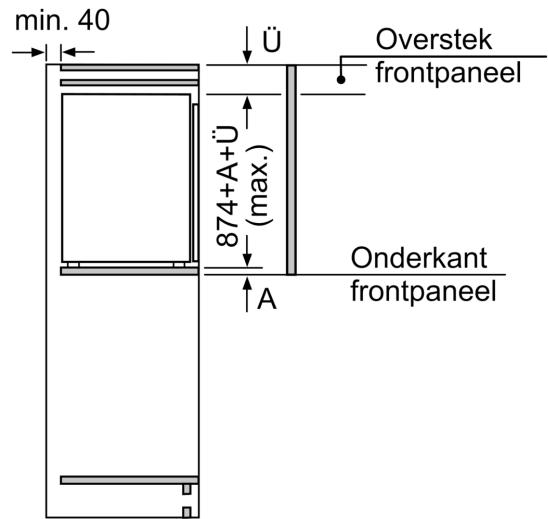

Afmeting in mm