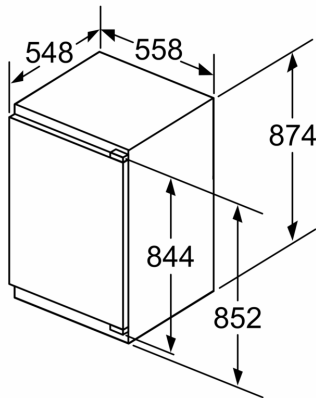

Toebehoren:

- eiervak, A**0029

iQ500, Inbouw koelkast, 88 x 56 cm, Vlakscharnier met softClose
KI21RADD1

Maatschetsen

Maximaal toegestaan gewicht van de fronten van de eenheden
 Gemonteerde fronten van eenheden die het toegestane gewicht overschrijden kunnen schade veroorzaken en resulteren in functionele beperkingen van de scharnieren

A: Gewicht
 A: Hoogte van de apparaatdeur inclusief scharnieren in mm
 B: Ongedempt scharnier, eenheidfront in kg
 C: Gedempt scharnier, front van de eenheid in kg
 D: Aanvullende mogelijke belasting in kg met heavy load set

A	B	C	D
1500-1750	22	22	B+5 / C+5
720-1400	19	19	
A1	15	19	
A2	15	19	

Afmeting in mm

Afmeting in mm

Maatschetsen

Afmeting in mm
Aanbeveling tussenruimtes voor vlakscharnier

F	R	X
16-19	0-3	2,5
20	0-1	3
	2-3	2,5
21	0-1	3
	2-3	2,5
22	0	4
	1	3,5
	2-3	3