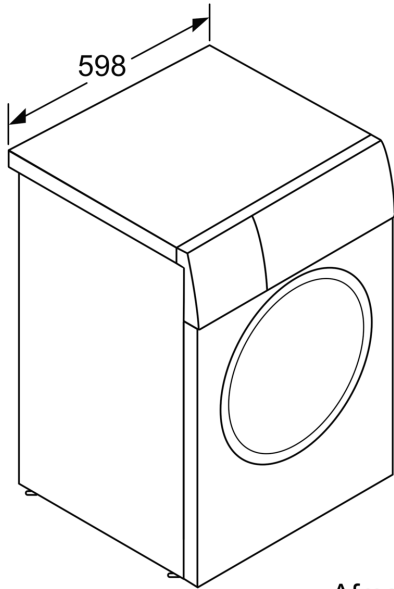

**Serie 6, Wasmachine, voorlader, 9
kg, 1400 rpm
WAU28P76NL**

Afmeting in mm