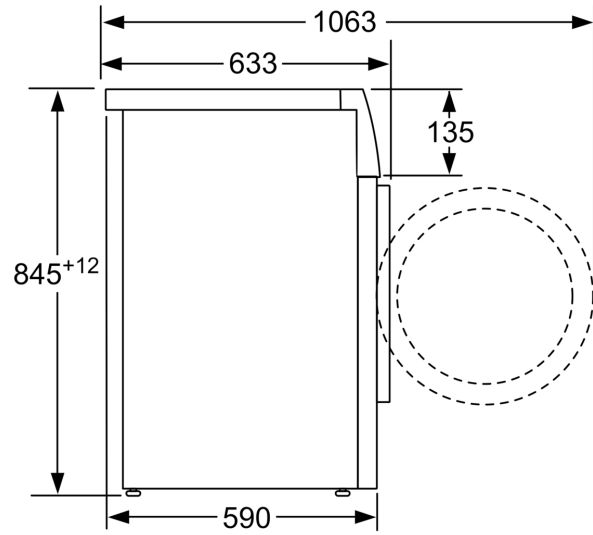

Technische specificaties:

- Onderbouwbaar onder 85 cm nishoogte
- Afmeting apparaat (H x B): 84.8 cm x 59.8 cm
- Diepte apparaat: 59.0 cm
- Diepte apparaat incl. deur: 63.3 cm
- Diepte apparaat met geopende deur: 106.3 cm

**Serie 6, Wasmachine, voorlader, 9
kg, 1400 rpm
WAU28P76NL**

Afmeting in mm

Afmeting in mm