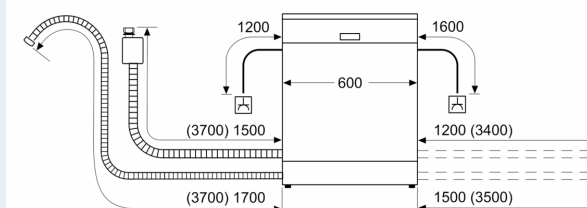

Uitrusting

Technische Data

Energieklasse:	A
Energieverbruik voor 100 cycli ecoprogramma's:	54 kWh
Maximale aantal plaatsinstellingen:	14
Het waterverbruik van de ecoprogramma's in liters per cyclus:	9.5 l
Programmaduur:	4:55 h
Geluidsniveau:	44 dB(A) re 1 pW
Geluidsniveauroep:	B
Inbouw/vrijstaand:	Inbouw
Hoogte van afneembaar bovenblad:	0 mm
Afmetingen van het apparaat h(min/max)xbx d:	865 x 598 x 550 mm
Inbouwafmetingen (hxbxd):	865-925 x 600 x 550 mm
Diepte met 90° geopende deur:	1200 mm
In hoogte verstelbare pootjes:	Ja - alle vanaf voorzijde
Maximaal instelbare hoogte:	60 mm
Verstelbare sokkel:	Horizontaal en verticaal
Nettogewicht:	44.1 kg
Brutogewicht:	46.0 kg
Aansluitvermogen:	2400 W
Minimale smeltveiligheid:	10 A
Spanning:	220-240 V
Frequentie:	50; 60 Hz
Repair index:	9.0
Lengte elektriciteitsnoer:	175.0 cm
Type stekker:	Schuko-/Gardy. met aarding
Lengte toevoerslang:	165 cm
Lengte afvoerslang:	190 cm
EAN-code:	4242003897362
Type installatie:	Volledig geïntegreerd

Toebehoren:

- Trechter voor zout
- Dampbeschermingsplaat

Technische specificaties:

- Afmetingen (hxbxd): 86.5 x 59.8 x 55 cm
- Materiaal kuip: roestvrij staal

¹ Schaal van energie-efficiëntieclassen van A tot G

iQ500, Volledig geïntegreerde vaatwasser, 60 cm, XXL (extra hoog) SX85TX00CE

Maatschetsen

Afmeting in mm

⌘ stopcontact
() Waarde met verlengingsset

Afmeting in mm