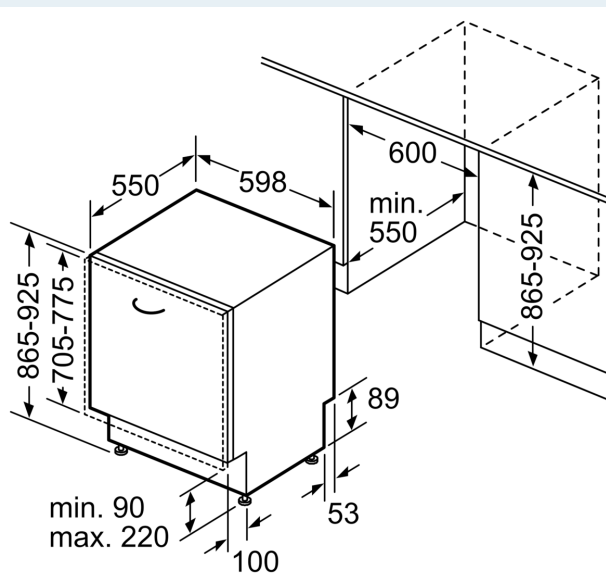

Uitrusting

Technische Data

Energieklasse:	A
Energieverbruik voor 100 cycli ecoprogramma's:	54 kWh
Maximale aantal plaatsinstellingen:	14
Het waterverbruik van de ecoprogramma's in liters per cyclus:	9.5 l
Programmaduur:	4:55 h
Geluidsniveau:	44 dB(A) re 1 pW
Geluidsniveauroep:	B
Inbouw/vrijstaand:	Inbouw
Hoogte van afneembaar bovenblad:	0 mm
Afmetingen van het apparaat h(min/max)xbx d:	865 x 598 x 550 mm
Inbouwafmetingen (hxbxd):	865-925 x 600 x 550 mm
Diepte met 90° geopende deur:	1200 mm
In hoogte verstelbare pootjes:	Ja - alle vanaf voorzijde
Maximaal instelbare hoogte:	60 mm
Verstelbare sokkel:	Horizontaal en verticaal
Nettogewicht:	44.1 kg
Brutogewicht:	46.0 kg
Aansluitvermogen:	2400 W
Minimale smeltveiligheid:	10 A
Spanning:	220-240 V
Frequentie:	50; 60 Hz
Repair index:	9.0
Lengte elektriciteitsnoer:	175.0 cm
Type stekker:	Schuko-/Gardy. met aarding
Lengte toevoerslang:	165 cm
Lengte afvoerslang:	190 cm
EAN-code:	4242003897362
Type installatie:	Volledig geïntegreerd

Toebehoren:

- Trechter voor zout
- Dampbeschermingsplaat

Technische specificaties:

- Afmetingen (hxbxd): 86.5 x 59.8 x 55 cm
- Materiaal kuip: roestvrij staal

¹ Schaal van energie-efficiëntieclassen van A tot G

iQ500, Volledig geïntegreerde vaatwasser, 60 cm, XXL (extra hoog) SX85TX00CE

Maatschetsen

Afmeting in mm

⌘ stopcontact
() Waarde met verlengingsset

Afmeting in mm