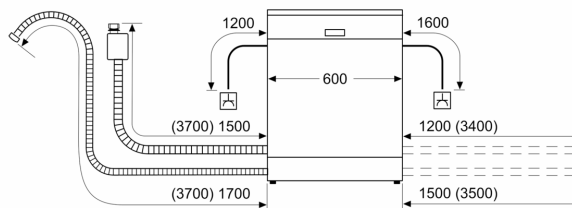

Serie 6, Volledig geïntegreerde vaatwasser, 60 cm, XXL (extra hoog), VarioScharnier (geschikt voor IKEA keukens) SBT6TCX00E

Afmeting in mm

☆ stopcontact
( ) Waarde met verlengingsset