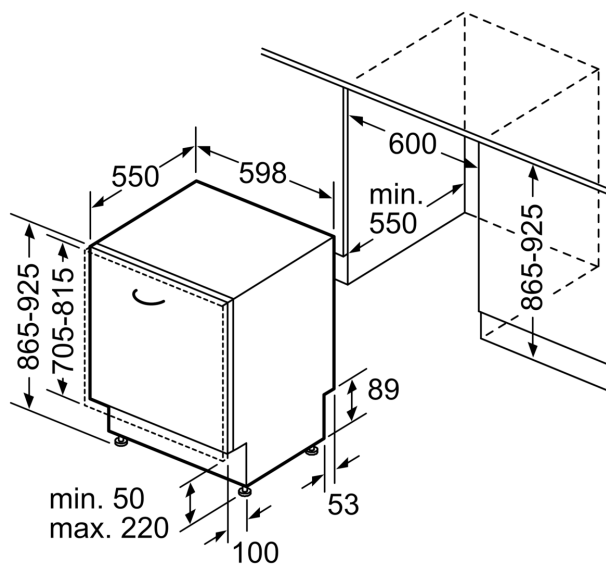

Afmeting in mm