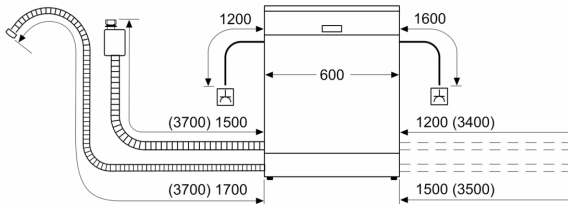

Serie 6, Volledig geïntegreerde vaatwasser, 60 cm, VarioScharnier (geschikt voor IKEA keukens) SMH6TCX01E

Afmeting in mm

⚡ stopcontact
( ) Waarde met verlengingsset