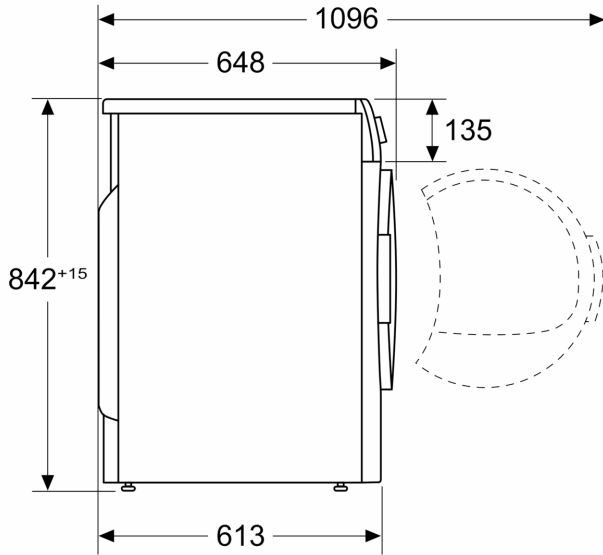

Technische Data

Type constructie: Vrijstaand
 Afneembaar bovenblad: Nee
 Deurscharnier: Rechts
 Lengte elektriciteitsnoer: 145.0 cm
 Hoogte van afneembaar bovenblad: 0 mm
 Afmetingen (HxBxD): 842 x 598 x 613 mm
 Nettogewicht: 55.7 kg
 Gefluoreerde broeikasgassen: Nee
 Type Koelmiddel: R290
 Hermetisch afgesloten apparaat: Ja
 De hoeveelheid uitgedrukt in CO₂-equivalent: 0.000 t
 EAN-code: 4242005422296
 Aansluitvermogen: 600 W
 Minimale smeltveiligheid: 10 A
 Spanning: 220-240 V
 Frequentie: 50 Hz
 Vulgewicht: 9.0 kg
 Energieklasse: A+++
 Energieverbruik elektrische droger, maximale belading - nieuw (2010/30/EC): 1.60 kWh
 Standaardduur katoenprogramma, maximale belading: 195 min
 Energieverbruik elektrische droger, gedeeltelijke belading - nieuw (2010/30/EC): 0.89 kWh
 Standaardduur katoenprogramma, gedeeltelijke belading: 125 min
 Gewogen jaarlijks energieverbruik, elektrische droger - NIEUW (2010/30/EG): 193.0 kWh/annum
 Gewogen programmaduur: 155 min
 Gemiddelde condensatie-efficiëntie, maximale belading (%): 88 %
 Gemiddelde condensatie-efficiëntie, gedeeltelijke belading (%): 88 %
 Gewogen condensatie-efficiëntie (%): 88 %

Technische specificaties:

- Rechtsdraaiende deur
- Onderbouwbaar onder 85 cm nishoogte

- Afmeting apparaat (H x B): 84.2 cm x 59.8 cm
- Diepte apparaat: 61.3 cm
- Diepte apparaat incl. deur: 64.8 cm
- Diepte apparaat met geopende deur: 109.6 cm

Serie 6, Warmtepompdroger, 9 kg
WQG245D9NL

Afmeting in mm

Afmeting in mm