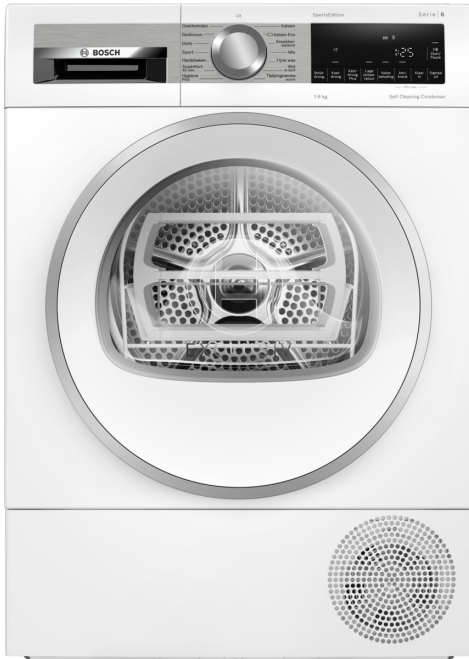

Serie 6, Warmtepompdroger, 9 kg WQG245D9NL

A+++

De warmtepompdroger met A+++ en SelfCleaning condenser bespaart energie en de Auto Dry sensor weet wanneer uw wasgoed gereed is, waardoor uw kleding beschermd blijft.

- **Auto Dry:** droogt automatisch tot de gewenste droogheid.
- **Zelfreinigende condenser:** houdt de condenser vrij van pluïsjes om de hoogste A+++ energiezuinigheid te behouden.
- **Halve belading-optie:** optimaliseert de drooginstellingen (lading en duur) voor kleine wasjes.
- **Programma voor beddengoed met variabele draairichting van de trommel:** perfecte droogresultaten, ook met gemengde lading van groot en klein textiel.
- **Klimaatvriendelijke wasdroger met het meest ecologische koelmiddel (R290).**

Technische Data

Type constructie: Vrijstaand
 Afneembaar bovenblad: Nee
 Deurscharnier: Rechts
 Lengte elektriciteitsnoer: 145.0 cm
 Hoogte van afneembaar bovenblad: 0 mm
 Afmetingen (HxBxD): 842 x 598 x 613 mm
 Nettogewicht: 55.7 kg
 Gefluoreerde broeikasgassen: Nee
 Type Koelmiddel: R290
 Hermetisch afgesloten apparaat: Ja
 De hoeveelheid uitgedrukt in CO₂-equivalent: 0.000 t
 EAN-code: 4242005422296
 Aansluitvermogen: 600 W
 Minimale smeltveiligheid: 10 A
 Spanning: 220-240 V
 Frequentie: 50 Hz
 Vulgewicht: 9.0 kg
 Energieklasse: A+++
 Energieverbruik elektrische droger, maximale belading - nieuw (2010/30/EC): 1.60 kWh
 Standaardduur katoenprogramma, maximale belading: 195 min
 Energieverbruik elektrische droger, gedeeltelijke belading - nieuw (2010/30/EC): 0.89 kWh
 Standaardduur katoenprogramma, gedeeltelijke belading: 125 min
 Gewogen jaarlijks energieverbruik, elektrische droger - NIEUW (2010/30/EG): 193.0 kWh/annum
 Gewogen programmaduur: 155 min
 Gemiddelde condensatie-efficiëntie, maximale belading (%): 88 %
 Gemiddelde condensatie-efficiëntie, gedeeltelijke belading (%): 88 %
 Gewogen condensatie-efficiëntie (%): 88 %