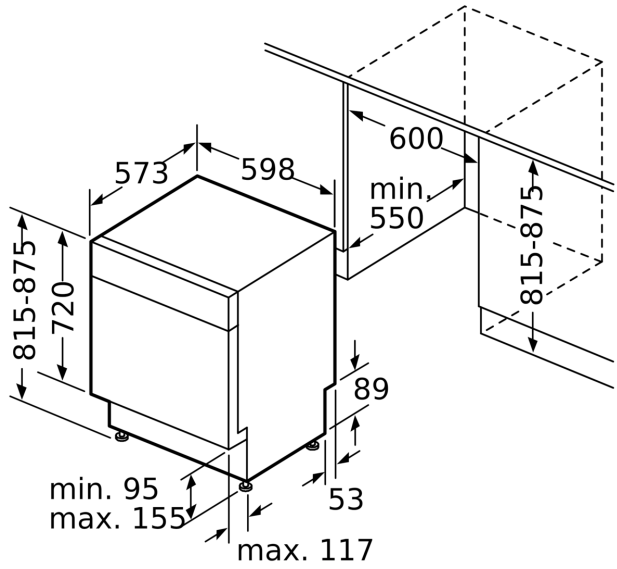

Toebehoren:

- Roestvrijstalen plint
- Zelfreinigend filtersysteem met 3-voudig gegalfd filter
- Dampbeschermingsplaat
- Trechter voor zout

Technische specificaties:

- Afmetingen (hxbxd): 81.5 x 59.8 x 57.3 cm
- Materiaal kuip: roestvrij staal

* De diverse garantiemogelijkheden zijn te vinden op de garantiepagina.

Serie 4, Onderbouw vaatwasser, 60 cm, RVS
SMU4EAS10E

Afmeting in mm

⏏ stopcontact
 () Waarde met verlengingsset

Afmeting in mm