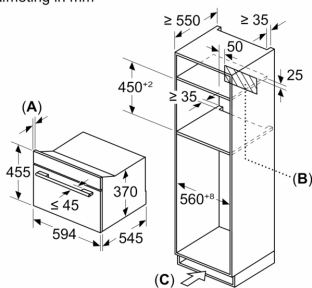

Technische Data

Type magnetron: Alleen magnetron
Soort besturing: Elektronisch
Afmetingen (HxBxD): 455 x 594 x 564 mm
Afmetingen binnenruimte hxbxd: 245.0 x 430 x 350 mm
Lengte elektriciteits snoer: 150.0 cm
Nettogewicht: 25.2 kg
Brutogewicht: 28.0 kg
EAN-code: 4242005322718
Maximaal vermogen: 1000 W
Aansluitvermogen: 3100 W
Minimale smeltveiligheid: 16 A
Spanning: 220-240 V
Frequentie: 50 Hz
Type stekker: Schuko-/Gardy, met aarding
Meegeleverde toebehoren: 1 x Glasschaal

Toebehoren:

- Glasschaal

veiligheid/ zekerheid:

- Deurcontact schakelaar
- Start/Stop-toets
- Geforceerde koeling met naventilatie

Technische specificaties:

- Lengte aansluitsnoer: 150 cm
- Aansluitwaarde: 3,1 kW
- Nominale spanning: 220 - 240 V
- Voor inbouw in een 60 cm brede hoge kast

Technische data:

- Afmetingen (hxbxd):
- 455 x 594 x 564 mm
- Inbouwmaten (hxbxd):
- 450 - 450 x 560 - 560 x 550 mm

**Serie 8, Inbouwmagetron, 60 x 45
cm, Zwart
CEG732XB1**

Afmeting in mm

A: 19,5 mm
B: ≤ 347,5 mm
C: 7,5 mm

Afmeting in mm

Afmeting in mm

A: 19,5 mm
**B: Plaats voor apparaataansluiting
300 x 200 mm**
C: Ventilatie in de plint ≥ 50 cm²