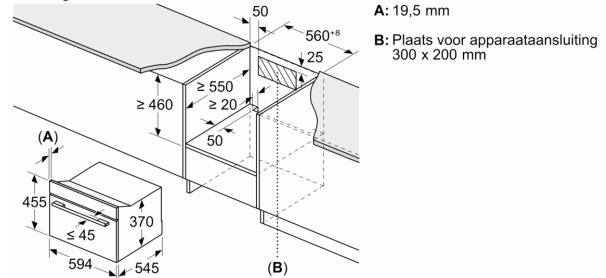

Toebehoren:

- Glasschaal

veiligheid/ zekerheid:

- Deurcontact schakelaar
- Start/Stop-toets
- Geforceerde koeling met naventilatie

Technische specificaties:

- Lengte aansluitsnoer: 150 cm
- Aansluitwaarde: 3,1 kW
- Nominale spanning: 220 - 240 V
- Voor inbouw in een 60 cm brede hoge kast

Technische data:

- Afmetingen (hxbxd):
- 455 x 594 x 564 mm
- Inbouwmaten (hxbxd):
- 450 - 450 x 560 - 560 x 550 mm

**Serie 8, Inbouwmagetron, 60 x 45
cm, Zwart
CEG732XB1**

Afmeting in mm

A: 19,5 mm
B: ≤ 347,5 mm
C: 7,5 mm

Afmeting in mm

Afmeting in mm

A: 19,5 mm
**B: Plaats voor apparaataansluiting
300 x 200 mm**
C: Ventilatie in de plint ≥ 50 cm²