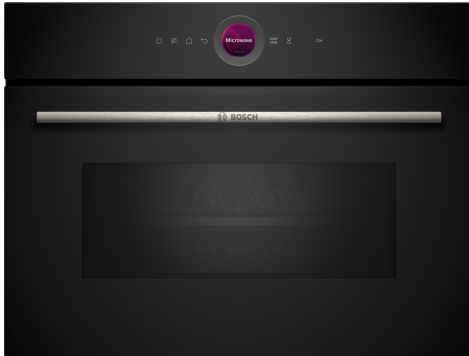

**Serie 8, Inbouw magnetron, 60 x 45 cm, Zwart
CEG732XB1**

Toebehoren

1 x Glasschaal

Optionele accessoires

HEZ660060 Decorlijst zwart

De compacte magnetron 45cm. Inverter Technologie: constant magnetronvermogen voor het geleidelijk opwarmen van voedsel. Magnetron Boost-functie: snel en eenvoudig opwarmen.

- **Digital Control Ring:** de simpele en innovatieve manier om oveninstellingen te selecteren.
- **Auto Pilot 10:** dankzij 10 voorinstelde automatische programma's is elk gerecht een succes.
- **Magnetron Boost-functie:** snel en makkelijk verwarmen.
- **Roestvrijstalen binnenruimte:** maak de binnenkant makkelijk schoon dankzij het gladde oppervlak zonder scherpe randen.
- **Schoonmaakhulp:** minder schoonmaken.

Serie 8, Inbouw magnetron, 60 x 45 cm, Zwart CEG732XB1

- Voor afmetingen en inbouwmaten van dit apparaat aub de maatschetsen aanhouden

De compacte magnetron 45cm. Inverter Technologie: constant magnetronvermogen voor het geleidelijk opwarmen van voedsel. Magnetron Boost-functie: snel en eenvoudig opwarmen.

Design:

- Grote roestvrijstalen ovenruimte, glaskeramische bodem
- Touch Control bediening

Reiniging:

- Katalytische bovenwand
- Cleaning Assistance reinigingssysteem

Comfort:

- Elektronische klok
- TFT-Touchdisplay (45 mm x 45 mm), Elektronische ovenregeling
- Gebruiksvriendelijke elektronica: bijzonder eenvoudig te bedienen
- Auto Pilot, 10
- 3 Ontdooi- en 4 kookprogramma's in de magnetronfunctie
- QuickStart : druk gedurende 30 seconden op maximaal magnetronvermogen
- Led-verlichting
- Inhoud: 36 liter
- Klapdeur