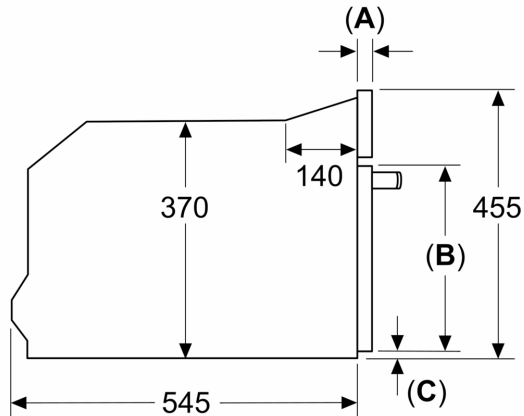

Technische Data

Type magnetron: Alleen magnetron
Soort besturing: Elektronisch
Afmetingen (HxBxD): 455 x 594 x 564 mm
Afmetingen binnenruimte hxbxd: 245.0 x 430 x 350 mm
Lengte elektriciteits snoer: 150.0 cm
Nettogewicht: 25.2 kg
Brutogewicht: 28.0 kg
EAN-code: 4242005322718
Maximaal vermogen: 1000 W
Aansluitvermogen: 3100 W
Minimale smeltveiligheid: 16 A
Spanning: 220-240 V
Frequentie: 50 Hz
Type stekker: Schuko-/Gardy, met aarding
Meegeleverde toebehoren: 1 x Glasschaal

Toebehoren:

- Glasschaal

veiligheid/ zekerheid:

- Deurcontact schakelaar
- Start/Stop-toets
- Geforceerde koeling met naventilatie

Technische specificaties:

- Lengte aansluitsnoer: 150 cm
- Aansluitwaarde: 3,1 kW
- Nominale spanning: 220 - 240 V
- Voor inbouw in een 60 cm brede hoge kast

Technische data:

- Afmetingen (hxbxd):
- 455 x 594 x 564 mm
- Inbouwmaten (hxbxd):
- 450 - 450 x 560 - 560 x 550 mm

**Serie 8, Inbouwmagetron, 60 x 45
cm, Zwart
CEG732XB1**

Afmeting in mm

A: 19,5 mm
B: ≤ 347,5 mm
C: 7,5 mm

Afmeting in mm

Afmeting in mm

A: 19,5 mm
**B: Plaats voor apparaataansluiting
300 x 200 mm**
C: Ventilatie in de plint ≥ 50 cm²