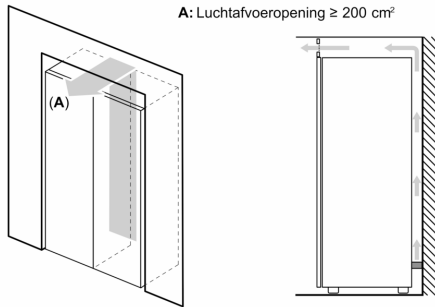

Serie 4, Vrijstaande vriezer, 186 x 60 cm, RVS look GSN36VLEP

	a	b	c	d	e	f
KSW36, GSD36	187					
KSV36, KSF36, GSN36, GSV36	186					
KSV33, GSN33, GSV33	176	60	65	58	60	119.5
KSV29, GSN29, GSV29	161					
GSV24	146					
GSN51	161					
GSN54	176	70	78	70	70	142
GSN58	191					

- a Hoogte
- b Breedte
- c Diepte bij gesloten deur zonder greep en zonder afsatdsstuk
- d Diepte van de kast zonder afstandsstuk
- e Breedte bij geopende deur zonder greep
- f Diepte bij geopende deur zonder greep en zonder afstandsstuk

Afmetingen in cm