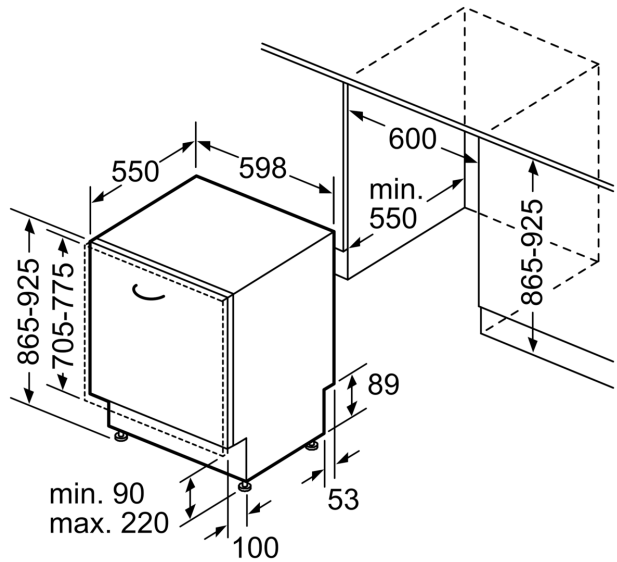

Technische Data

Energieklasse:	D
Energieverbruik voor 100 cycli ecoprogramma's:	84 kWh
Maximale aantal plaatsinstellingen:	13
Het waterverbruik van de ecoprogramma's in liters per cyclus: ...	9.0 l
Programmaduur:	4:30 h
Geluidsniveau:	42 dB(A) re 1 pW
Geluidsniveaукlasse:	B
Type constructie:	Inbouw
Hoogte van afneembaar bovenblad:	0 mm
Afmetingen van het apparaat h(min/max)xbxd: ...	865 x 598 x 550 mm
Inbouwafmetingen (hxbxd):	865-925 x 600 x 550 mm
Diepte met 90° geopende deur:	1200 mm
In hoogte verstelbare pootjes:	Ja - alle vanaf voorzijde
Maximaal instelbare hoogte:	60 mm
Verstelbare sokkel:	Horizontaal en verticaal
Nettogewicht:	37.1 kg
Brutogewicht:	39.0 kg
Aansluitvermogen:	2400 W
Minimale smeltveiligheid:	10 A
Spanning:	220-240 V
Frequentie:	50; 60 Hz
Lengte elektriciteits snoer:	175.0 cm
Type stekker:	Schuko-/Gardy, met aarding
Lengte toevoerslang:	165 cm
Lengte afvoerslang:	190 cm
EAN-code:	4242005438112
Type installatie:	Volledig geïntegreerd

Toebehoren:

- Zelfreinigend filtersysteem met 3-voudig gegolfd filter
- Dampbeschermingsplaat

- Trechter voor zout

Technische specificaties:

- Afmetingen (hxbxd): 86.5 x 59.8 x 55 cm
- Materiaal kuip: roestvrij staal

* De diverse garantiemogelijkheden zijn te vinden op de garantiepagina.

Serie 4, Volledig geïntegreerde vaatwasser, 60 cm, XXL (extra hoog) SBV4HAX21E

Afmeting in mm

⏏ stopcontact
 () Waarde met verlengingsset

Afmeting in mm