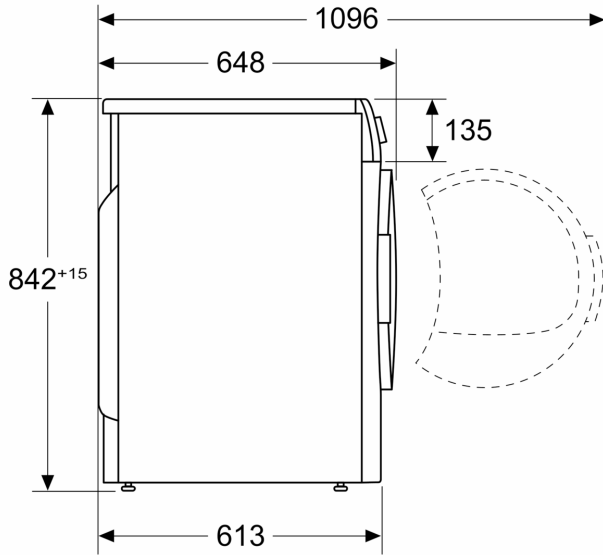

Technische Data

Type constructie:Vrijstaand
Afneembaar bovenblad:Nee
Deurscharnier:Rechts
Lengte elektriciteits snoer:145.0 cm
Hoogte van afneembaar bovenblad:0 mm
Afmetingen (HxBxD):842 x 598 x 613 mm
Nettogewicht:55.9 kg
Gefluoreerde broeikasgassen:Nee
Type Koelmiddel:R290
Hermetisch afgesloten apparaat:Ja
De hoeveelheid uitgedrukt in CO2-equivalent:0.000 t
EAN-code:4242005317349
Aansluitvermogen:600 W
Minimale smeltveiligheid:10 A
Spanning:220-240 V
Vulgewicht:8.0 kg
Energieklasse:A+++
Energieverbruik elektrische droger, maximale belading - nieuw (2010/30/EC):1.41 kWh
Standaardduur katoenprogramma, maximale belading:179 min
Energieverbruik elektrische droger, gedeeltelijke belading - nieuw (2010/30/EC):0.84 kWh
Standaardduur katoenprogramma, gedeeltelijke belading:119 min
Gewogen jaarlijks energieverbruik, elektrische droger - NIEUW (2010/30/EG):176.0 kWh/annum
Gewogen programmaduur:145 min
Gemiddelde condensatie-efficiëntie, maximale belading (%):88 %
Gemiddelde condensatie-efficiëntie, gedeeltelijke belading (%):	88 %
Gewogen condensatie-efficiëntie (%):88 %

Technische specificaties:

- Rechtsdraaiende deur
- Onderbouwbaar onder 85 cm nishoogte

- Afmeting apparaat (H x B): 84.2 cm x 59.8 cm
- Diepte apparaat: 61.3 cm
- Diepte apparaat met geopende deur: 109.6 cm

Serie 6, Warmtepompdroger, 8 kg
WQG235D9NL

Afmeting in mm

Afmeting in mm