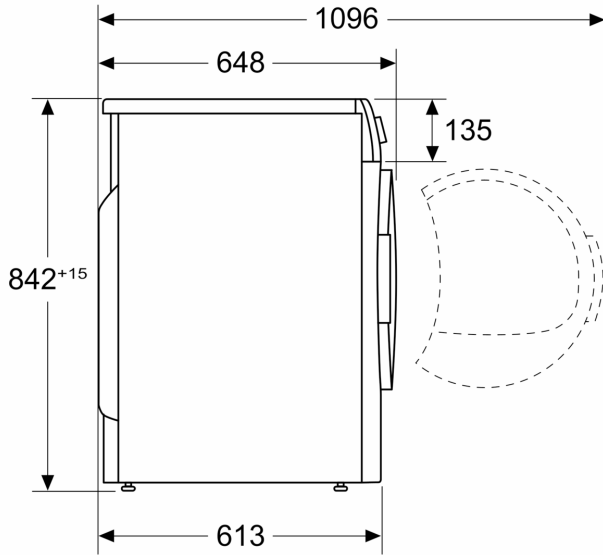

Technische Data

Type constructie:Vrijstaand
Afneembaar bovenblad:Nee
Deurscharnier:Rechts
Lengte elektriciteits snoer:145.0 cm
Hoogte van afneembaar bovenblad:0 mm
Afmetingen (HxBxD):842 x 598 x 613 mm
Nettogewicht:54.7 kg
Gefluoreerde broeikasgassen:Nee
Type Koelmiddel:R290
Hermetisch afgesloten apparaat:Ja
De hoeveelheid uitgedrukt in CO2-equivalent:0.000 t
EAN-code:4242005333929
Aansluitvermogen:600 W
Minimale smeltveiligheid:10 A
Spanning:220-240 V
Vulgewicht:8.0 kg
Energieklasse:A+++
Energieverbruik elektrische droger, maximale belading - nieuw (2010/30/EC):1.41 kWh
Standaardduur katoenprogramma, maximale belading:179 min
Energieverbruik elektrische droger, gedeeltelijke belading - nieuw (2010/30/EC):0.84 kWh
Standaardduur katoenprogramma, gedeeltelijke belading:119 min
Gewogen jaarlijks energieverbruik, elektrische droger - NIEUW (2010/30/EG):176.0 kWh/annum
Gewogen programmaduur:145 min
Gemiddelde condensatie-efficiëntie, maximale belading (%):88 %
Gemiddelde condensatie-efficiëntie, gedeeltelijke belading (%):	88 %
Gewogen condensatie-efficiëntie (%):88 %

Technische specificaties:

- Rechtsdraaiende deur
- Onderbouwbaar onder 85 cm nishoogte

- Afmeting apparaat (H x B): 84.2 cm x 59.8 cm
- Diepte apparaat: 61.3 cm
- Diepte apparaat met geopende deur: 109.6 cm

**Serie 6, Warmtepompdroger, 8 kg
WQG235DINL**

Afmeting in mm

Afmeting in mm