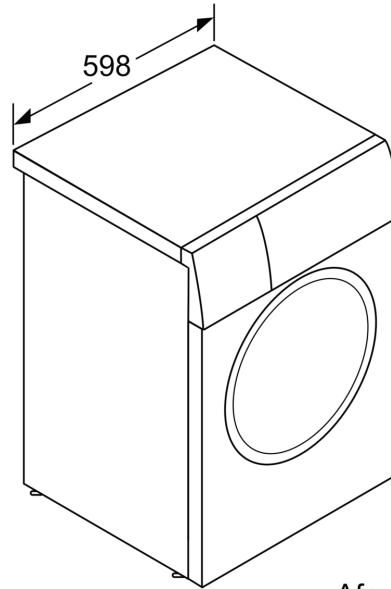

**Serie 8, Wasmachine, voorlader, 10
kg, 1400 rpm
WGB25419NL**

Afmeting in mm

Afmeting in mm