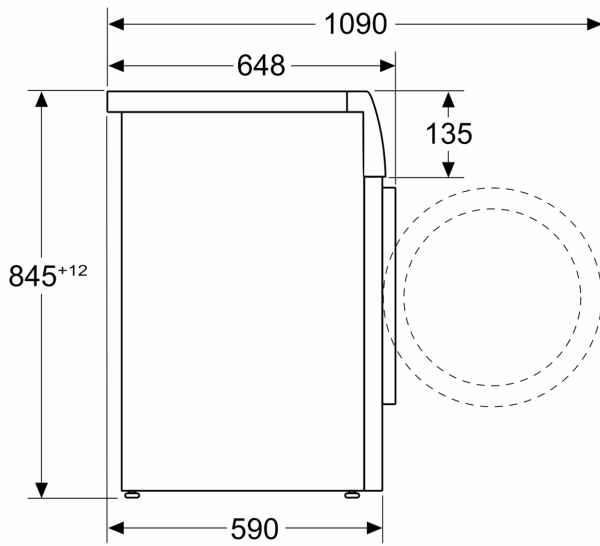

#### Technische specificaties:

- Onderbouwbaar onder 85 cm nishoogte
- Afmeting apparaat (H x B): 84.5 cm x 59.8 cm
- Diepte apparaat: 59.0 cm
- Diepte apparaat incl. deur: 64.8 cm
- Diepte apparaat met geopende deur: 109.0 cm

<sup>1</sup> Schaal van energie efficiëntieklasse van A tot G

<sup>2</sup> Energieverbruik in kWh per 100 cycli (in programma Eco 40-60)

<sup>3</sup> Gewogen waterverbruik in liters per cyclus (in programma Eco 40-60)

<sup>4</sup> Programmaduur Eco 40-60

**Serie 8, Wasmachine, voorlader, 10  
kg, 1400 rpm  
WGB25419NL**

Afmeting in mm

Afmeting in mm