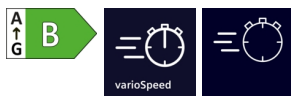

iQ500, Wasmachine, voorlader, 10 kg, 1600 rpm WG56G2M9NL