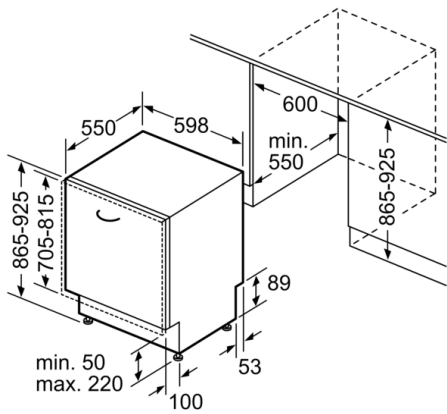

Technische Data

Energieklasse: A
Energieverbruik voor 100 cycli ecoprogramma's: 54 kWh
Maximale aantal plaatsinstellingen: 14
Het waterverbruik van de ecoprogramma's in liters per cyclus: 9,5 l
Programmaduur: 4:55 h
Akoestische geluidsemissies: 43 dB(A) re 1 pW
Akoestische geluidsemissieklasse: B
Uitvoering: Inbouw
Hoogte van afneembaar bovenblad: 0 mm
Afmetingen van het apparaat h(min/max)xhxd: 865 x 598 x 550 mm
Inbouwafmetingen (hxbxd): 865-925 x 600 x 550 mm
Diepte met 90° geopende deur: 1200 mm
In hoogte verstelbare pootjes: Ja - alle vanaf voorzijde
Maximaal instelbare hoogte: 60 mm
Verstelbare sokkel: Horizontaal en verticaal
Nettogewicht: 42,6 kg
Brutogewicht: 44,5 kg
Aansluitwaarde: 2400 W
Minimale smeltveiligheid: 10 A
Spanning: 220-240 V
Frequentie: 50; 60 Hz
Lengte elektriciteitsnoer: 175,0 cm
Type stekker: Schuko-/Gardy. met aarding
Lengte toevoerslang: 165 cm
Lengte afvoerslang: 190 cm
EAN-code: 4242005382811
Type installatie: Volledig geïntegreerd

Toebehoren:

- Zelfreinigende zeef met 3-voudig filtersysteem
- Dampbeschermingsplaat
- Trechter voor zout

Technische specificaties:

- Afmetingen (hxbxd): 86.5 x 59.8 x 55 cm
- Materiaal kuip: roestvrij staal

* De diverse garantiemogelijkheden zijn te vinden op de garantiepagina.

**Serie 6, Volledig geïntegreerde vaatwasser,
60 cm, XXL (extra hoog), VarioScharnier
(geschikt voor IKEA keukens)
SBH6TCX01E**

Afmeting in mm