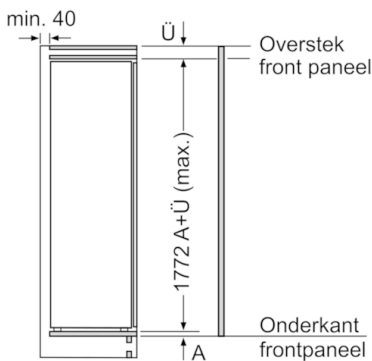

Technische specificaties:

- Inbouwmaten (hxbxd): 177.5 x 56 x 55 cm
- Klimaatklasse: SN-T
- Geluidsniveau: 36 dB(A) re 1 pW
- Aansluitwaarde: 120 W
- Resultaat op basis van een standaard 24 uren test: het daadwerkelijke verbruik van het apparaat is afhankelijk van de locatie en de wijze van gebruik.

Serie | 6, Inbouw vriezer, 177.2 x 55.8 cm GIN81AC30

Afmeting in mm

Afmeting in mm

Afmeting in mm

Maximaal toegestaan gewicht van de meubelfronten

Gemonteerde meubeldeuren, die het toegestane gewicht overschrijden, kunnen tot beschadigingen en functiebeperkingen van het scharnier leiden.