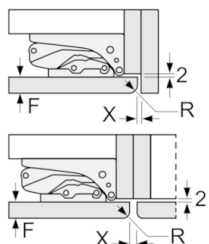

Technische specificaties:

- Inbouwmaten (hxbxd): 177.5 x 56 x 55 cm
- Klimaatklasse: SN-T
- Geluidsniveau: 36 dB(A) re 1 pW
- Aansluitwaarde: 120 W
- Resultaat op basis van een standaard 24 uren test: het daadwerkelijke verbruik van het apparaat is afhankelijk van de locatie en de wijze van gebruik.

Serie | 6, Inbouw vriezer, 177.2 x 55.8 cm GIN81AC30

Afmeting in mm

Afmeting in mm

Afmeting in mm

Maximaal toegestaan gewicht van de meubelfronten

Gemonteerde meubeldeuren, die het toegestane gewicht overschrijden, kunnen tot beschadigingen en functiebeperkingen van het scharnier leiden.

T: Apparaatdeur-hoogte inclusief scharnieren in mm:	ongedempt scharnier, deur in kg:	gedempte scharnier, deur in kg:
1500-1750	22	22

Afmeting in mm

Aanbeveling tussenruimtes voor vlakscharnier

F	R	X
16-19	0-3	2,5
20	0-1	3
	2-3	2,5
21	0-1	3
	2-3	2,5
22	0	4
	1	3,5
	2-3	3