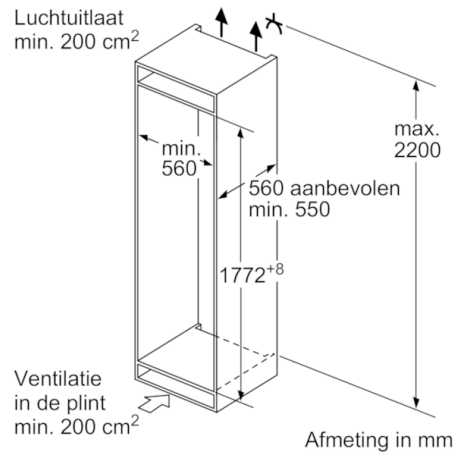

4-Sterren diepvriesruimte:

- Netto inhoud diepvriesruimte: 211 liter
- No-Frost systeem: nooit meer ontdooien
- Super-vriessysteem met invriesautomaat
- 5 transparante diepvriesladen, waarvan 2 BigBoxen
- 2 Intensief vriesvak met transparante klep
- Invriescapaciteit: 20 kg per 24 uur
- Bewaartijd bij storing: 22 uur

Technische specificaties:

- Inbouwmaten (hxbxd): 177.5 x 56 x 55 cm
- Klimaatklasse: SN-T
- Geluidsniveau: 36 dB(A) re 1 pW
- Aansluitwaarde: 120 W
- Resultaat op basis van een standaard 24 uren test: het daadwerkelijke verbruik van het apparaat is afhankelijk van de locatie en de wijze van gebruik.

Serie | 6, Inbouw vriezer, 177.2 x 55.8 cm GIN81AC30

Afmeting in mm

Afmeting in mm

Afmeting in mm

Maximaal toegestaan gewicht van de meubelfronten

Gemonteerde meubeldeuren, die het toegestane gewicht overschrijden, kunnen tot beschadigingen en functiebeperkingen van het scharnier leiden.