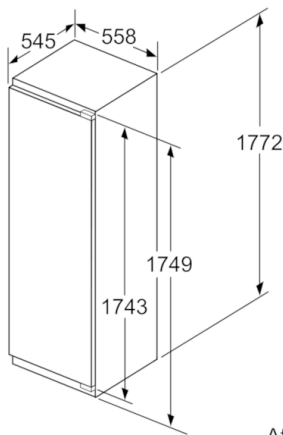

Technische specificaties:

- Inbouwmaten (hxbxd): 177.5 x 56 x 55 cm
- Klimaatklasse: SN-T
- Geluidsniveau: 36 dB(A) re 1 pW
- Aansluitwaarde: 120 W
- Resultaat op basis van een standaard 24 uren test: het daadwerkelijke verbruik van het apparaat is afhankelijk van de locatie en de wijze van gebruik.

Serie | 6, Inbouw vriezer, 177.2 x 55.8 cm GIN81AC30

Afmeting in mm

Afmeting in mm

Afmeting in mm

Maximaal toegestaan gewicht van de meubelfronten

Gemonteerde meubeldeuren, die het toegestane gewicht overschrijden, kunnen tot beschadigingen en functiebeperkingen van het scharnier leiden.